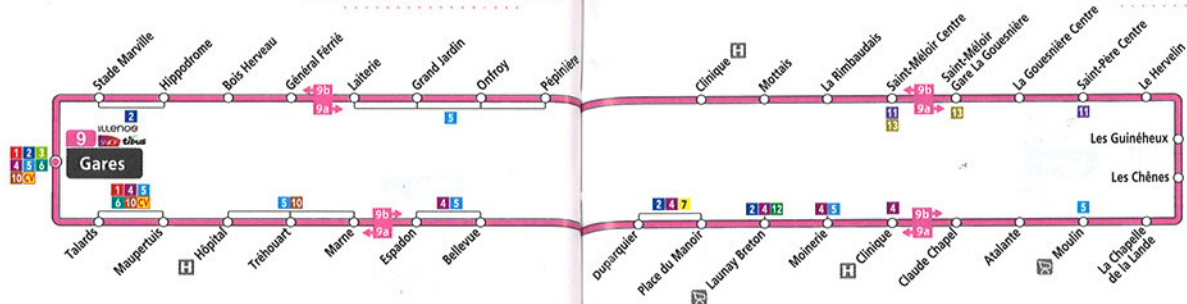

du LUNDI  
au SAMEDI

Saint-Malo

Gares	-	7:50	8:50
Bois Herveau	-	7:54	8:55
Onfroy	-	7:58	8:59
Saint-Méloir-des-Ondes			
La Rimbaudais	-	8:04	9:05
Saint-Méloir Centre	-	8:07	9:08
St Méloir - Gare La Gouesnière	7:02	8:10	9:11
La Gouesnière			
La Gouesnière Centre	7:05	8:13	9:14
Saint-Père-Marc-en-Poulet			
Saint-Père Centre	7:11	8:19	9:20
Saint-Jouan-des-Guérêts			
La Chapelle de la Lande	7:18	8:25	9:26
Moulin	7:22	8:29	9:30
Saint-Malo			
Clinique	7:28	8:35	9:36
Bellevue	7:33	8:41	9:41
Maupertuis	7:38	8:47	9:46
Gares	7:42	8:51	9:50

11:25	12:25	14:40	16:49	17:24	17:59	18:34	19:10
11:29	12:29	14:44	16:54	17:29	18:04	18:38	19:14
11:33	12:33	14:48	16:58	17:33	18:08	18:42	19:18
11:39	12:39	14:54	17:04	17:39	18:14	18:48	19:24
11:42	12:42	14:57	17:07	17:42	18:17	18:51	19:27
11:45	12:45	15:00	17:10	17:45	18:20	18:54	19:30
11:48	12:48	15:03	17:13	17:48	18:23	18:57	19:33
11:54	12:54	15:09	17:19	17:54	18:29	19:03	-
12:00	13:00	15:15	17:25	18:00	18:35	19:09	-
12:04	13:04	15:19	17:29	18:04	18:39	19:13	-
12:10	13:10	15:25	17:35	18:10	18:45	19:19	-
12:15	13:15	15:30	17:41	18:16	18:50	19:24	-
12:20	13:20	15:35	17:47	18:22	18:55	19:29	-
12:24	13:24	15:39	17:51	18:26	18:58	19:32	-